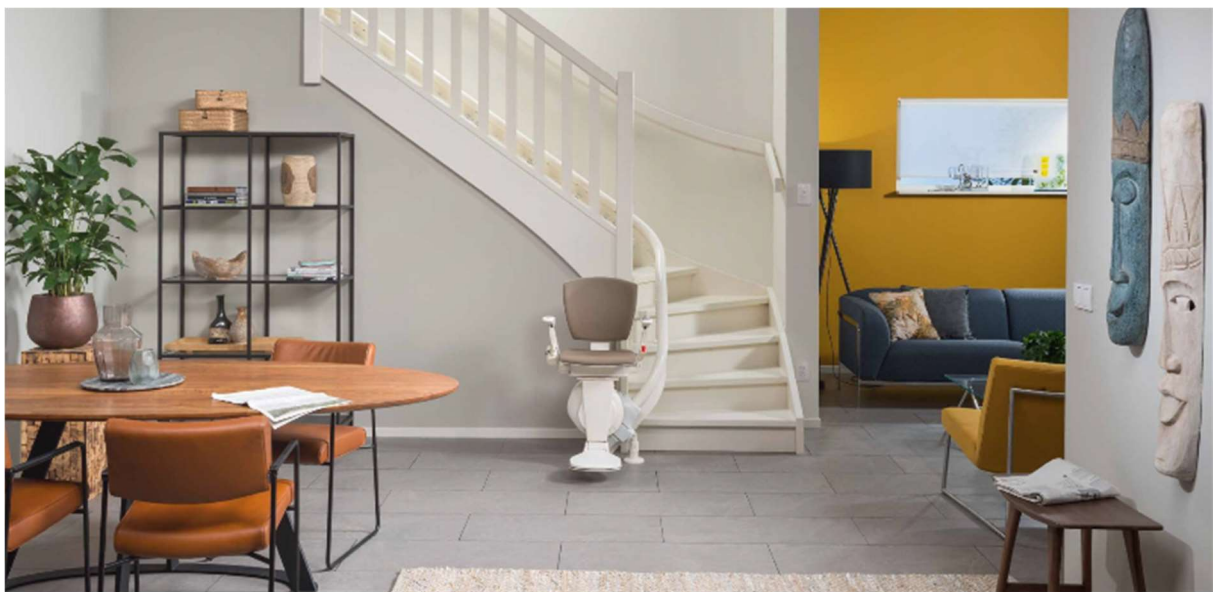

▲ ILS HISS ▼

STOLTRAPPHISS - ILS ENKELRÄLS

▲ ILS HISS ▼

Vår stoltrapphiss, **ILS ENKELRÄLS** är det perfekta valet vid smal och brant trappa, vid riktigt smala trappor kan man med tillvalet stolsvridning åka baklänges uppför trappan, hissen monteras både i inner- och yttersväng och har en modern och stilren design, rälsen kan vid nedre och övre plan svänga runt hörn 90 eller 180 grader. Stolen är utrustad med midjebälte för trygg och säker åkning och ergonomiskt utformad körknapp på ena armstödet. Fotplattan fälls upp elektriskt med knapp på armstödet. Stolen kan enkelt vridas 90 grader för trygg och säker av/på-stigning. Levereras med trådlösa körknappar som installeras på respektive våningsplan för att vid behov kunna köra undan stolen. Hissen är batteridrivnen vilket innebär att den kan brukas även vid strömavbrott. Laddning sker automatiskt när hissen står i nedre eller övre plan.

Tekniska data:

Drivsystem:	Kuggstång
Maxlast:	125 kg
Batteridrift:	Ja
El-anslutning:	230 Volt, 10 A till laddare
Dimension:	360 mm, (ihopfälld)

Möjliga tillval:

- Skinnklädsel på sits och ryggstöd
- Elektrisk stolsvridning
- Låsning via fjärrkontroll
- Djupare sits
- 4-5 punkts bälte